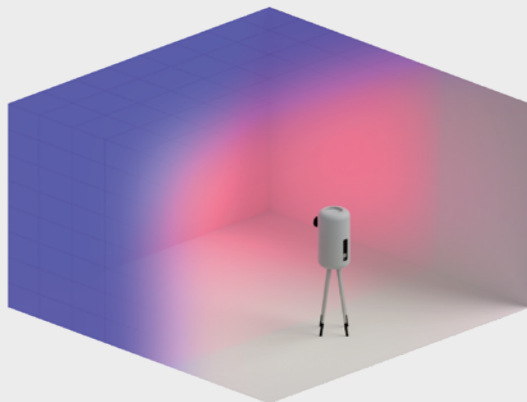

MK360 7つの特徴

1 世界初

屋内で没入感に浸れる、
世界初の360度投影
プロジェクター

2 簡単設置

車で持ち運び可能な大きさ（高
さ180cm 直径42cm、重さ
32kg）

3 簡単操作性

スマートフォンのアプリでコン
トロールできる手軽さ

優れた互換性

(THETA, Insta360, GoProなど)
他のVR機器やプラットフォーム
用に作成された、第三者のコン
テンツが再生可能（静止画/動
画ほか）

5 遠隔地からの360度 パノラマライブ中継

例) 遠隔ライブイベント

6 迫力の サウンド臨場感

7 高品質解像度

製品の概要を動画で見る

QRコードを読み込むと
Youtube にアクセスされます

投影範囲

製品仕様

プロジェクター ハード仕様

技術：3LCD
解像度：Full HD 1080pix 1920x1080pix、16:9
明るさ：2500ルーメン
色：107万3000色
コンタクト比 60,000：1
視界：水平200度、垂直90度
ランプ：UHE,200W, life 4500h, life7500h
レンズシフト：鉛直
フォーカス：マニュアル
ビデオ：Processing 10Bits
寸法：直径42cm 高さ168cm 重さ32kg

メディア仕様

Video 360
フォーマット：.mp4 / .mov / .H264 / .ogv / .m4v
コーデック：H264
解像度：3840 x 2160p(4K)
フレームレート：30fps

Flat Video

フォーマット：.mp4 / .mov / .H264 / .ogv / .m4v
コーデック：H264
解像度：1920 x 1080p(Full HD) / 1280 x 720p(HD)
フレームレート：30fps

360 Image

フォーマット：.jpg / .png / .tiff / .ogg
解像度：3840 x 2160p(4K,8K,12K,24K)

Stay Connected
常時接続

New Revenue Streams
収益源として

Target New Audiences
ターゲットの拡大

User Friendly
使いやすさ

Seamless streaming

MXLive

Ready for action

シームレスなストリーミング体験/遠隔地への空間共有

MKPro

High-performance
まもなく登場