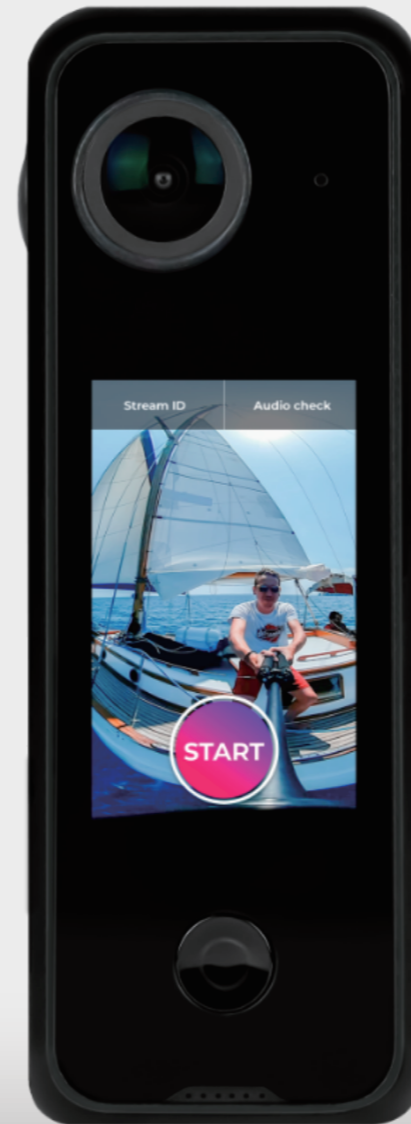

360 Image

フォーマット：.jpg / .png / .tiff / .ogg
解像度：3840 x 2160p(4K,8K,12K,24K)